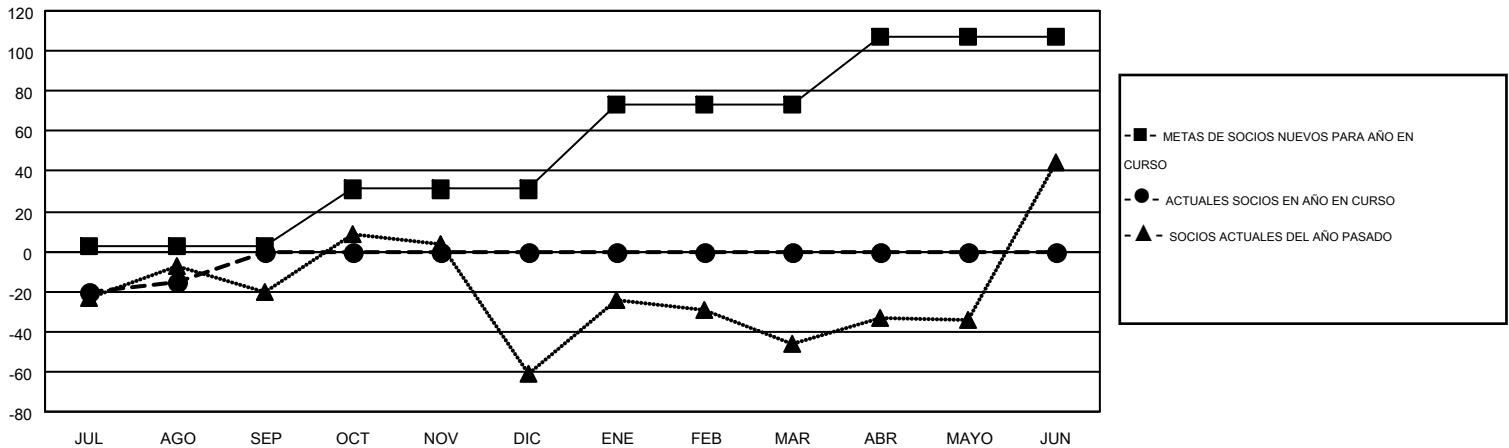

MONTHLY MEMBERSHIP PROGRESS REPORT

Results as of: 8/31/2015

Multiple District T

LOCATION: CHILE

GMT: PEDRO MARRELLO

GMT DE AE 3

Clubes					socios				
RESULTADOS DE 2015-2016					RESULTADOS DE 2015-2016				
TRIMESTRE	META DE CLUBES NUEVOS	NUEVOS CLUBES	CLUBES DADOS DE BAJA	GANANCIA/PÉRDIDA NETA	TRIMESTRE	META DE SOCIOS NUEVOS	SOCIOS FUNDADORES Y NUEVOS SOCIOS AÑADIDOS	SOCIOS DADOS DE BAJA	GANANCIA/PÉRDIDA NETA
JUL/AGO/SEP	0	0	0	0	JUL/AGO/SEP	3	62	77	-15
OCT/NOV/DIC	1	0	0	0	OCT/NOV/DIC	28	0	0	0
ENE/FEB/MAR	1	0	0	0	ENE/FEB/MAR	42	0	0	0
ABR/MAYO/JUN	2	0	0	0	ABR/MAYO/JUN	34	0	0	0

METAS Y CIFRA ACUMULATIVA DE CLUBES NUEVOS

METAS Y CIFRA ACUMULATIVA DE SOCIOS

CLUBES DADOS DE BAJA: 0	25 CLUBS OF 170 AÑADIERON 1 O MÁS SOCIOS NUEVOS	<u>DISTRIBUCIÓN POR SEXO</u>			
SOCIOS DADOS DE BAJA		MASCULINO	1,849 (63.65%)		
FALLECIDOS	12	FEMENINO	1,056 (36.35%)		
CLUB CANCELADO	0	CLIC AQUÍ PARA DATOS DE SALUD DE CLUB			
OTRO	65			SOCIOS EN UNIDAD FAMILIAR	588
TOTAL	77			CABEZA DE FAMILIA	281
		NO ES CABEZA DE FAMILIA	307		