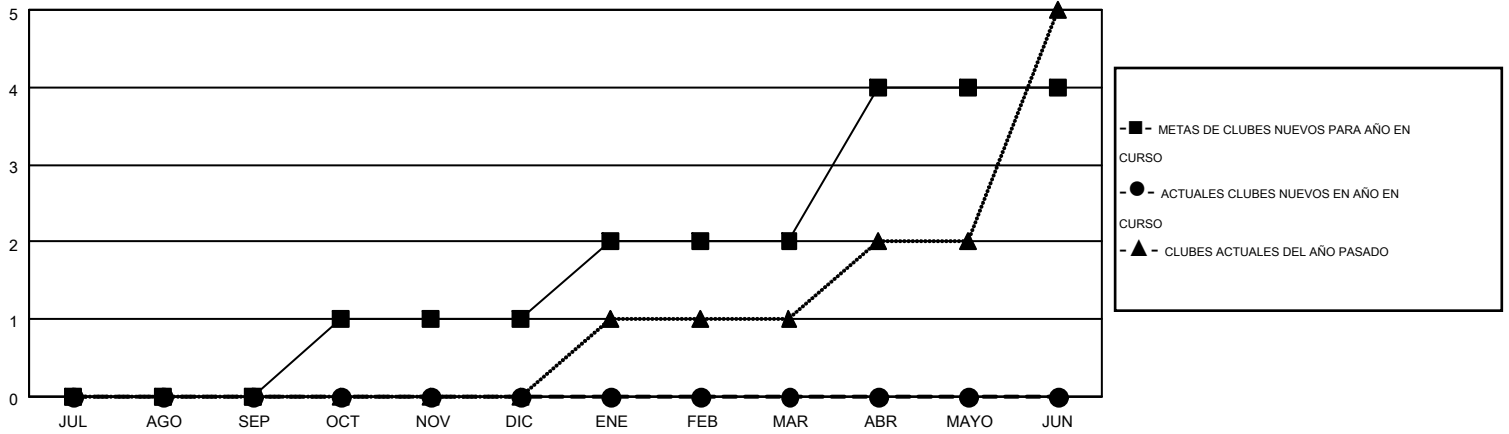

MONTHLY MEMBERSHIP PROGRESS REPORT

Results as of: 8/31/2015

Multiple District T

LOCATION: CHILE

GMT: PEDRO MARRELLO

GMT DE AE 3

Clubes					socios				
RESULTADOS DE 2015-2016					RESULTADOS DE 2015-2016				
TRIMESTRE	META DE CLUBES NUEVOS	NUEVOS CLUBES	CLUBES DADOS DE BAJA	GANANCIA/PÉRDIDA NETA	TRIMESTRE	META DE SOCIOS NUEVOS	SOCIOS FUNDADORES Y NUEVOS SOCIOS AÑADIDOS	SOCIOS DADOS DE BAJA	GANANCIA/PÉRDIDA NETA
JUL/AGO/SEP	0	0	0	0	JUL/AGO/SEP	3	62	77	-15
OCT/NOV/DIC	1	0	0	0	OCT/NOV/DIC	28	0	0	0
ENE/FEB/MAR	1	0	0	0	ENE/FEB/MAR	42	0	0	0
ABR/MAYO/JUN	2	0	0	0	ABR/MAYO/JUN	34	0	0	0

METAS Y CIFRA ACUMULATIVA DE CLUBES NUEVOS

METAS Y CIFRA ACUMULATIVA DE SOCIOS

CLUBES DADOS DE BAJA: 0	25 CLUBS OF 170 AÑADIERON 1 O MÁS SOCIOS NUEVOS	<u>DISTRIBUCIÓN POR SEXO</u>			
SOCIOS DADOS DE BAJA		MASCULINO	1,849 (63.65%)		
FALLECIDOS	12	FEMENINO	1,056 (36.35%)		
CLUB CANCELADO	0	CLIC AQUÍ PARA DATOS DE SALUD DE CLUB			
OTRO	65			SOCIOS EN UNIDAD FAMILIAR	588
TOTAL	77			CABEZA DE FAMILIA	281
		NO ES CABEZA DE FAMILIA	307		